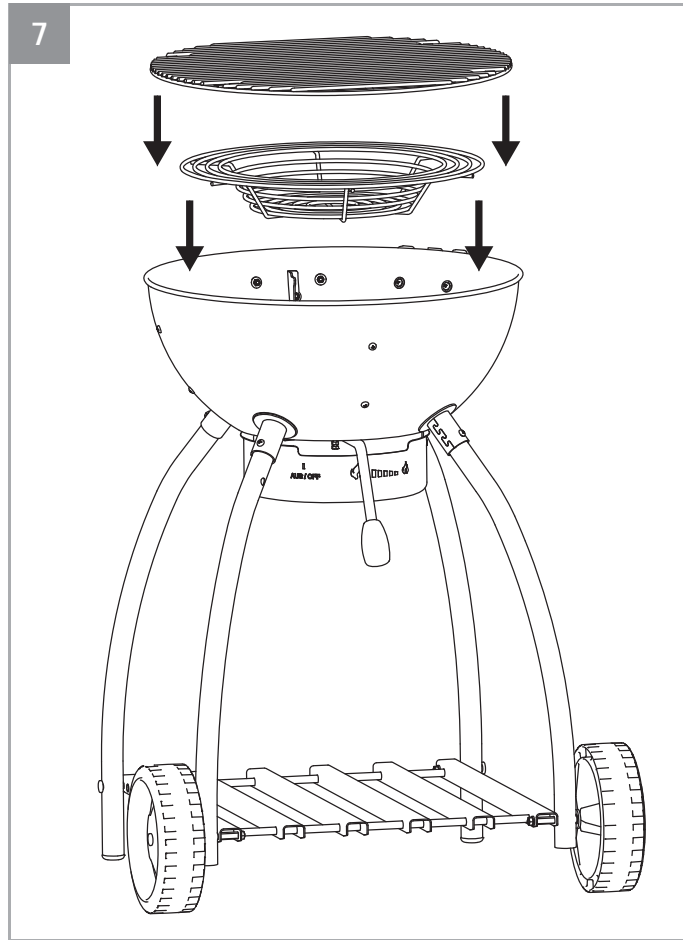

SINCE 1888

Kugelgrill | Kettle Grill | Barbecue à charbon

Barbecue op kolen | Barbecue di casa | Barbacoa de carbón

Kuglegrill | Kulegrill | Klotgrill | Pallogrillin

No. 1 SPORT F50 / No. 1 Sport F60

Montageanleitung	Assembly Instructions	Guide d'assemblage	Instructies	Istruzioni di montaggio
Instrucciones de montaje	Samlevejledning	Monteringsanvisning	Monteringsanvisningar	Asennusohjeet

9

- 2 x M5 
- 2 x S1 
- 2 x M5 
- ② 

10