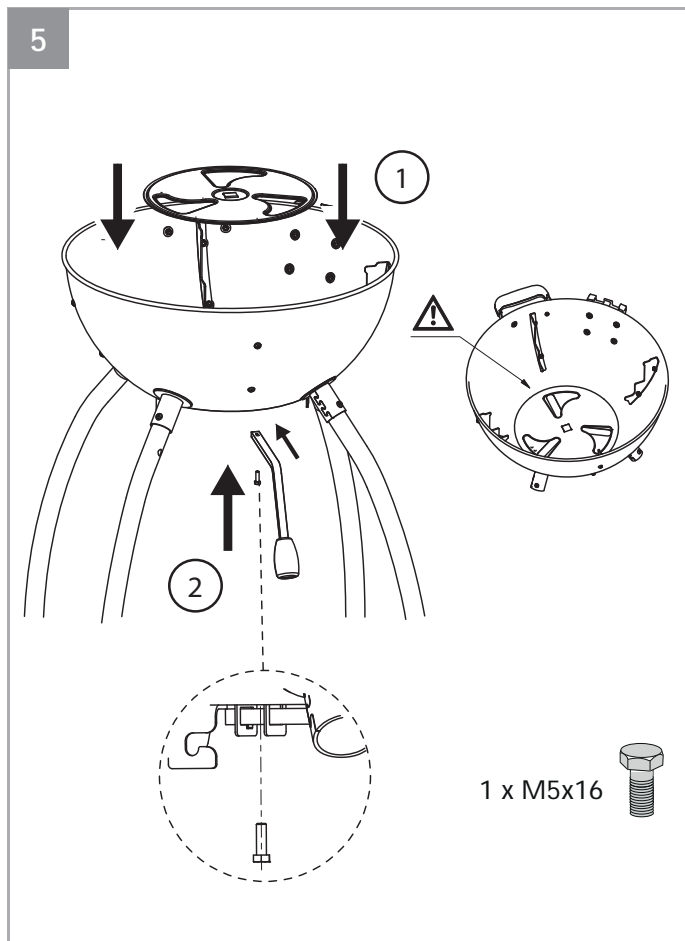

SINCE 1888

Kugelgrill | Kettle Grill | Barbecue à charbon

Barbecue op kolen | Barbecue di casa | Barbacoa de carbón

Kuglegrill | Kulegrill | Klotgrill | Pallogrillin

No. 1 SPORT F50 / No. 1 Sport F60

Montageanleitung	Assembly Instructions	Guide d'assemblage	Instructies	Istruzioni di montaggio
Instrucciones de montaje	Samlevejledning	Monteringsanvisning	Monteringsanvisningar	Asennusohjeet

9

- 2 x M5 
- 2 x S1 
- 2 x M5 
- ② 

10