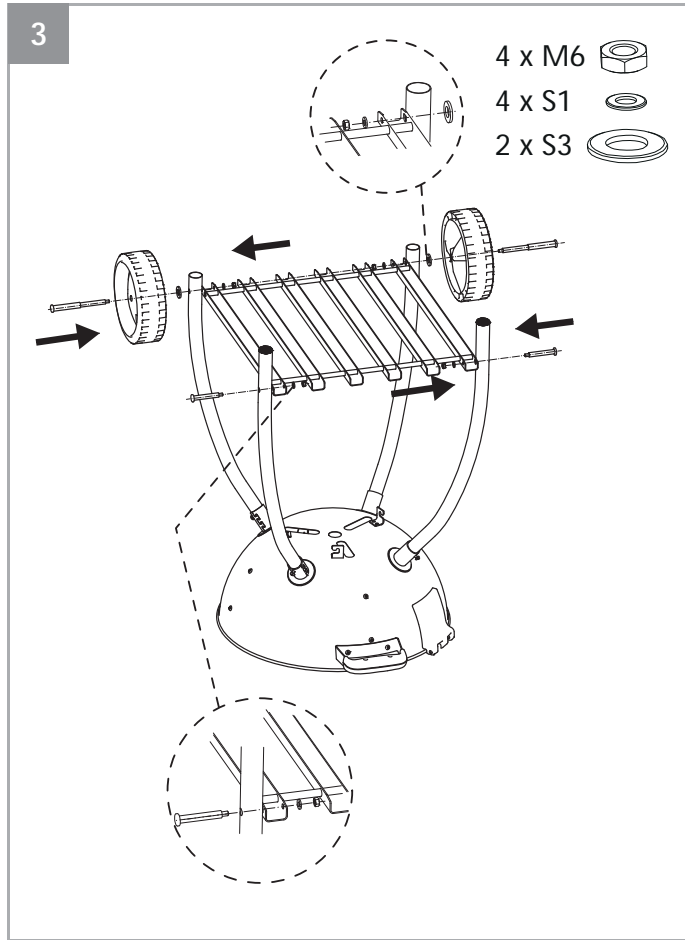

SINCE 1888

Kugelgrill | Kettle Grill | Barbecue à charbon

Barbecue op kolen | Barbecue di casa | Barbacoa de carbón

Kuglegrill | Kulegrill | Klotgrill | Pallogrillin

No. 1 SPORT F50 / No. 1 Sport F60

Montageanleitung	Assembly Instructions	Guide d'assemblage	Instructies	Istruzioni di montaggio
Instrucciones de montaje	Samlevejledning	Monteringsanvisning	Monteringsanvisningar	Asennusohjeet

9

- 2 x M5 
- 2 x S1 
- 2 x M5 
- ② 

10