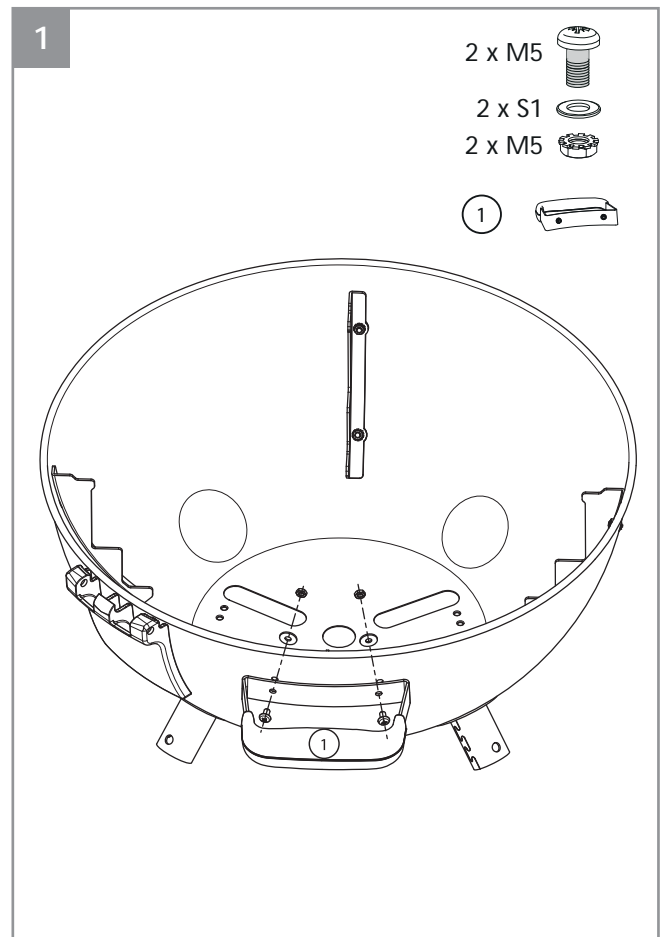

SINCE 1888

Kugelgrill | Kettle Grill | Barbecue à charbon

Barbecue op kolen | Barbecue di casa | Barbacoa de carbón

Kuglegrill | Kulegrill | Klotgrill | Pallogrillin

No. 1 SPORT F50 / No. 1 Sport F60

Montageanleitung	Assembly Instructions	Guide d'assemblage	Instructies	Istruzioni di montaggio
Instrucciones de montaje	Samlevejledning	Monteringsanvisning	Monteringsanvisningar	Asennusohjeet

9

- 2 x M5 
- 2 x S1 
- 2 x M5 
- ② 

10