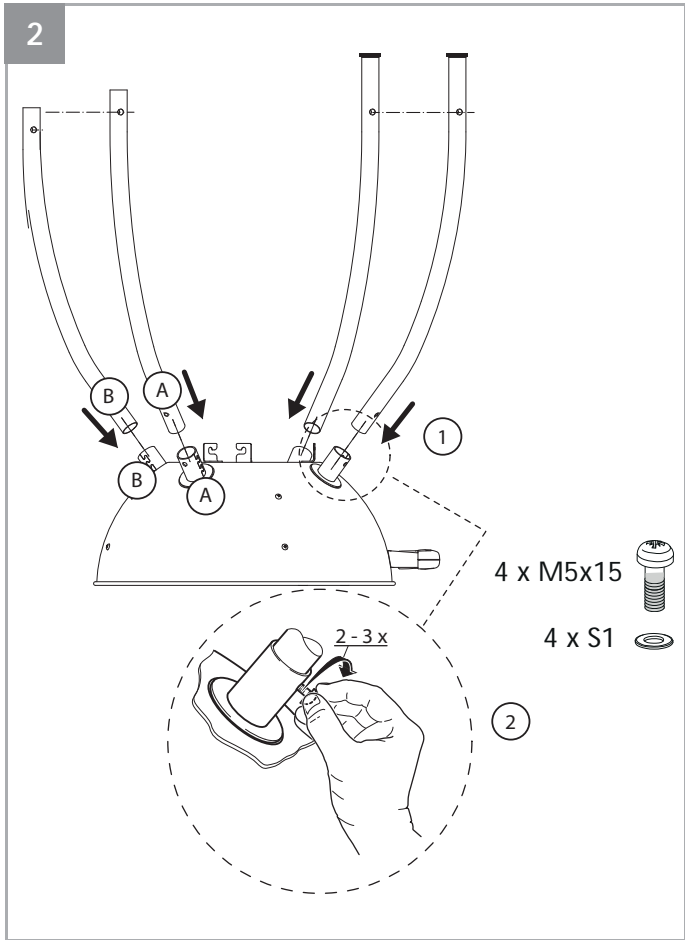

SINCE 1888

Kugelgrill | Kettle Grill | Barbecue à charbon

Barbecue op kolen | Barbecue di casa | Barbacoa de carbón

Kuglegrill | Kulegrill | Klotgrill | Pallogrillin

No. 1 SPORT F50 / No. 1 Sport F60

Montageanleitung	Assembly Instructions	Guide d'assemblage	Instructies	Istruzioni di montaggio
Instrucciones de montaje	Samlevejledning	Monteringsanvisning	Monteringsanvisningar	Asennusohjeet

9

- 2 x M5 
- 2 x S1 
- 2 x M5 
- ② 

10