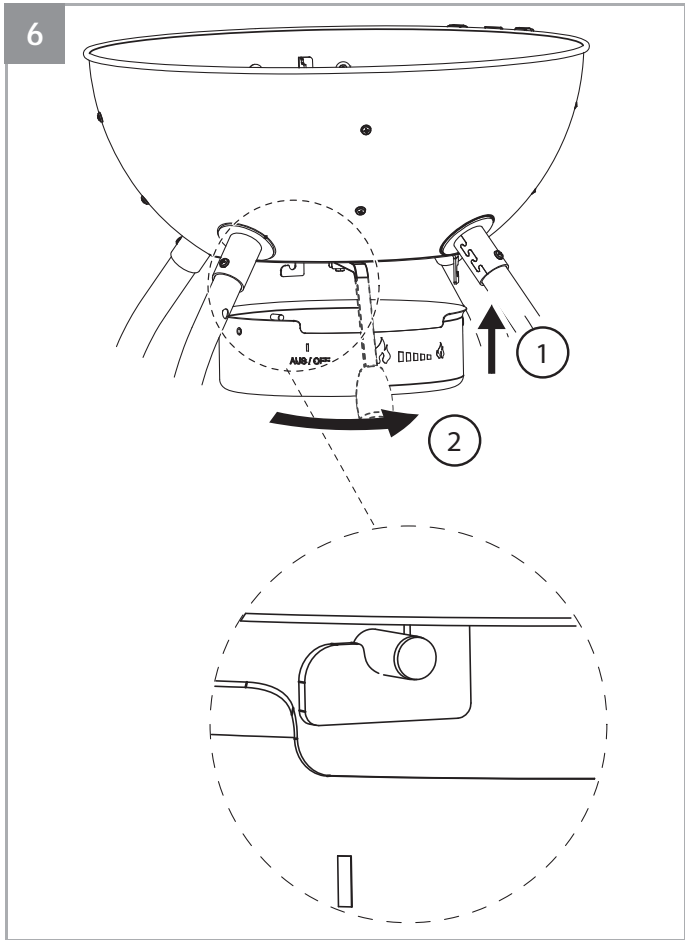

SINCE 1888

Kugelgrill | Kettle Grill | Barbecue à charbon

Barbecue op kolen | Barbecue di casa | Barbacoa de carbón

Kuglegrill | Kulegrill | Klotgrill | Pallogrillin

No. 1 SPORT F50 / No. 1 Sport F60

Montageanleitung	Assembly Instructions	Guide d'assemblage	Instructies	Istruzioni di montaggio
Instrucciones de montaje	Samlevejledning	Monteringsanvisning	Monteringsanvisningar	Asennusohjeet

9

- 2 x M5 
- 2 x S1 
- 2 x M5 
- ② 

10