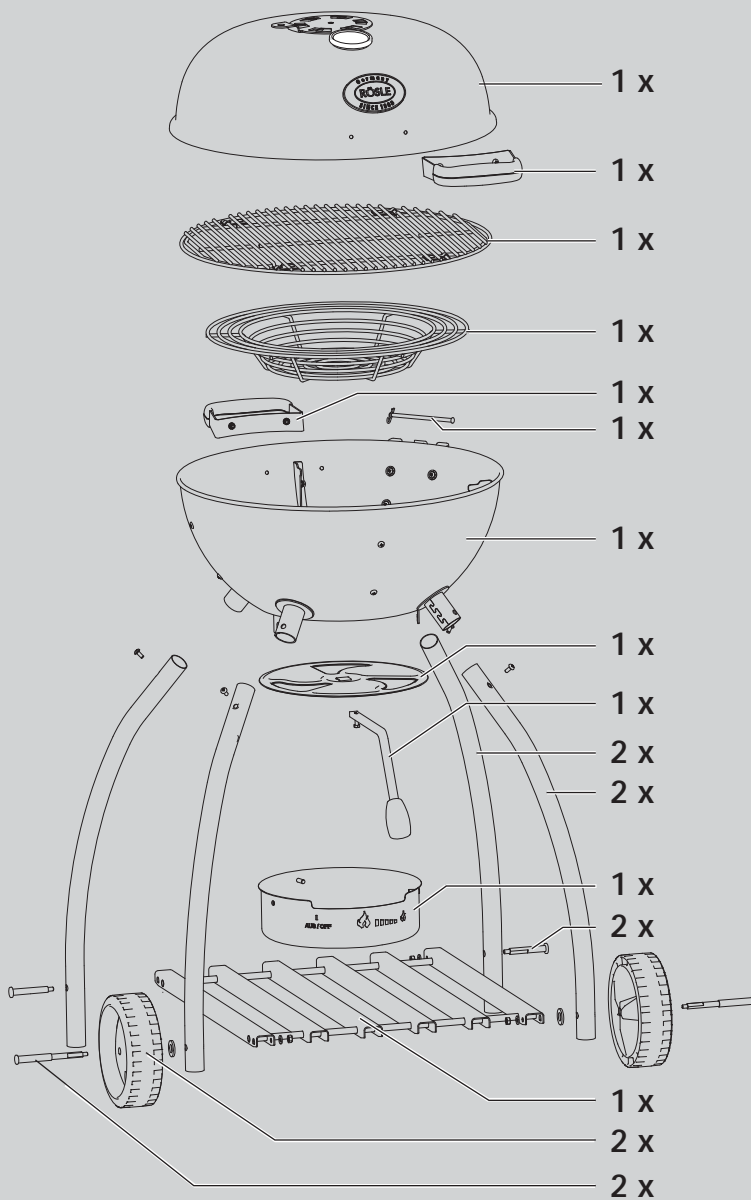

SINCE 1888

Kugelgrill | Kettle Grill | Barbecue à charbon

Barbecue op kolen | Barbecue di casa | Barbacoa de carbón

Kuglegrill | Kulegrill | Klotgrill | Pallogrillin

No. 1 SPORT F50 / No. 1 Sport F60

Montageanleitung	Assembly Instructions	Guide d'assemblage	Instructies	Istruzioni di montaggio
Instrucciones de montaje	Samlevejledning	Monteringsanvisning	Monteringsanvisningar	Asennusohjeet

9

- 2 x M5 
- 2 x S1 
- 2 x M5 
- ② 

10